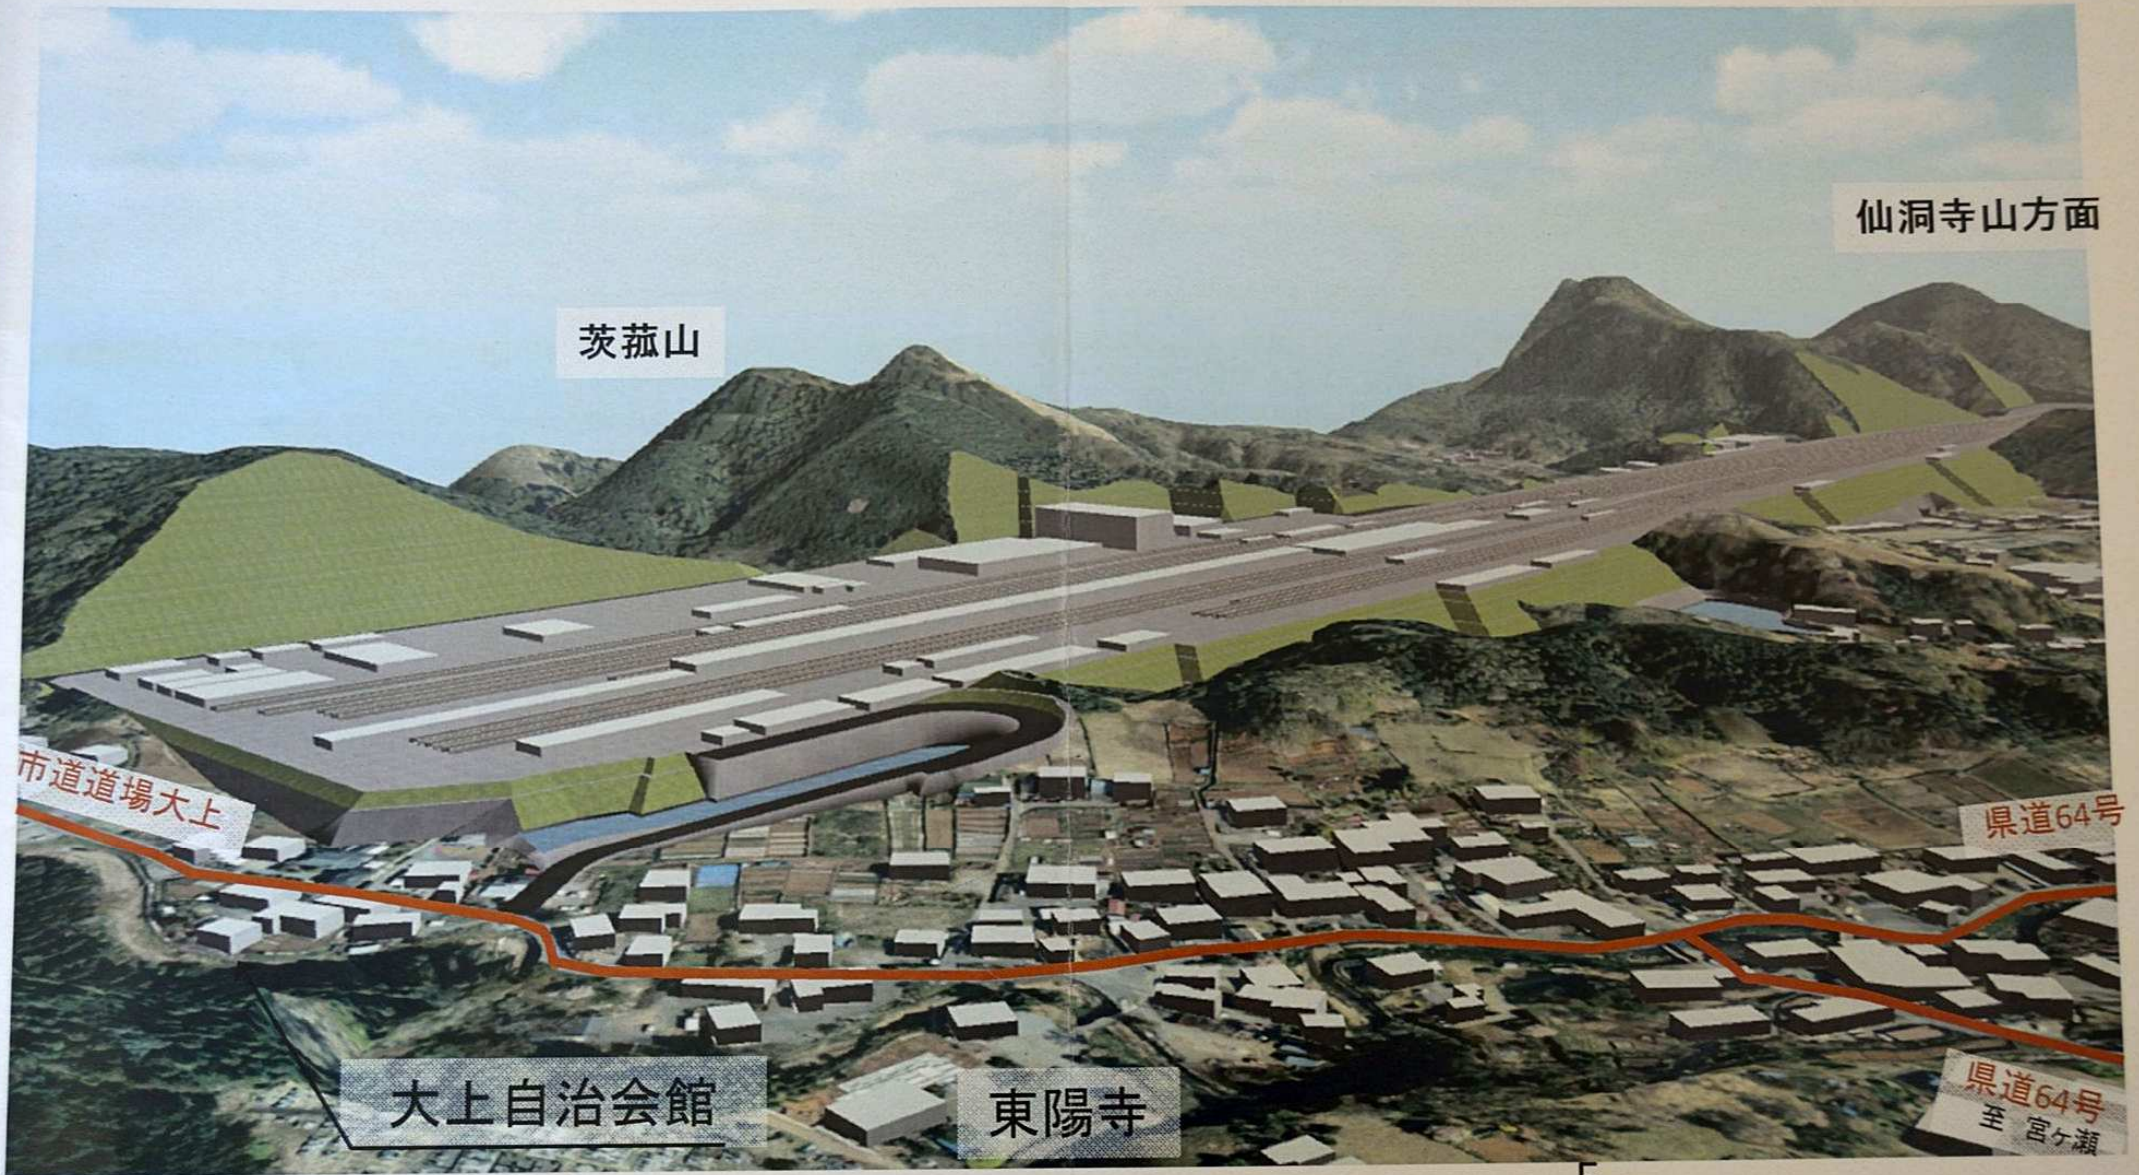

車両基地鳥瞰図(全景①)位置図

車両基地 鳥瞰図(全景③)

全景③ (大上自治会館後方より望む)

7
現時点のイメージ図であり、詳細については今後検討を進めていきます。
正確な範囲の確定は地質調査、測量、行政協議等の実施後となります。

車両基地 鳥瞰図(全景②)

全景② (宮ヶ瀬方面より望む)

現時点のイメージ図であり、詳細については今後検討を進めていきます。
正確な範囲の確定は地質調査、測量、行政協議等の実施後となります。